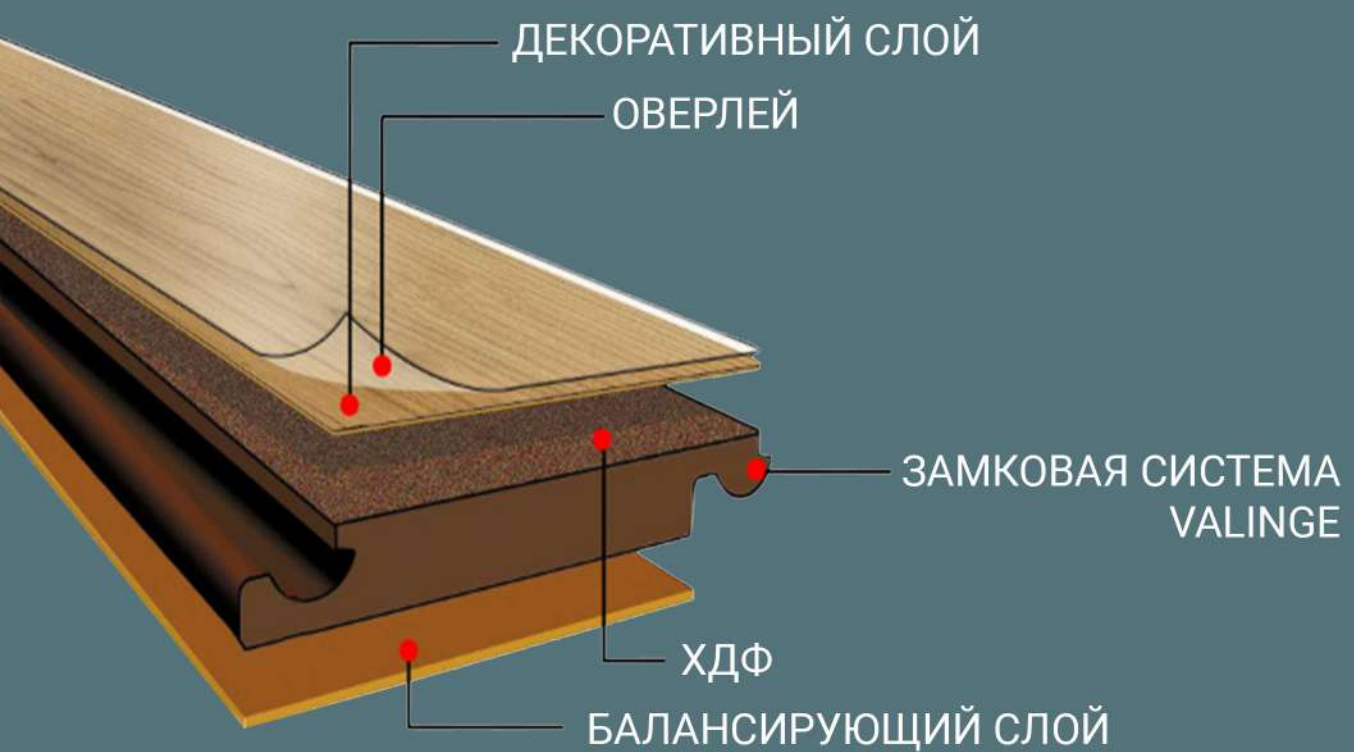

СОЧЕТАНИЕ ХОЛОДНЫХ И ТЕПЛЫХ
ОТТЕНКОВ НЕ ТОЛЬКО ВЛИЯЮТ НА СТИЛЬ
ПОМЕЩЕНИЯ, НО И НА ЕГО АТМОСФЕРУ

ТЕХНИЧЕСКИЕ ХАРАКТЕРИСТИКИ

РАЗМЕР ПЛАНКИ 192,5ММ/ 1380ММ/8ММ

ОБЪЕМ 2,13М2

КОЛИЧЕСТВО В УПАКОВКЕ 8ШТ

ВЕС В УПАКОВКЕ 14КГ